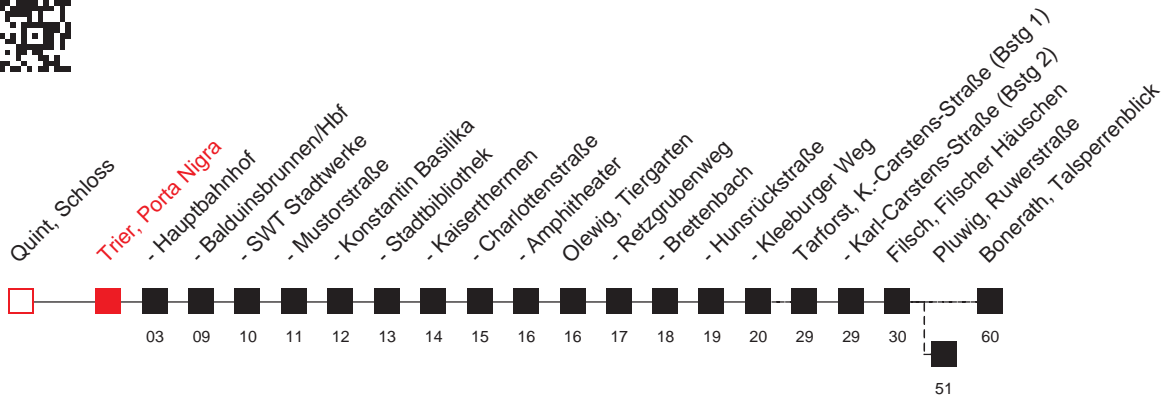

FAHRPLAN

Gültig ab 01.01.2010 - alle Angaben ohne Gewähr - 1301 / Trier, Porta Nigra

www.vrt-info.de

Richtung:
Bonerath, Talsperrenblick

87

Uhr	Montag - Freitag				
4	55 ^G				
5	25	55			
6	25				
7					
8					
9					
10					
11					
12					
13					
14					
15					
16					
17					
18	37	52 ^B			
19	07	22 ^B	37	52 ^C	
20	22	52 ^B			
21	22	52 ^B			
22	22	52 ^C			
23	22	51 ^D	52 ^B		
0	21 ^D	22 ^D	52 ^E	52 ^B	
1	21 ^D	22 ^D	52 ^{B,E}	52 ^B	52 ^C
2	21 ^A	22 ^A			